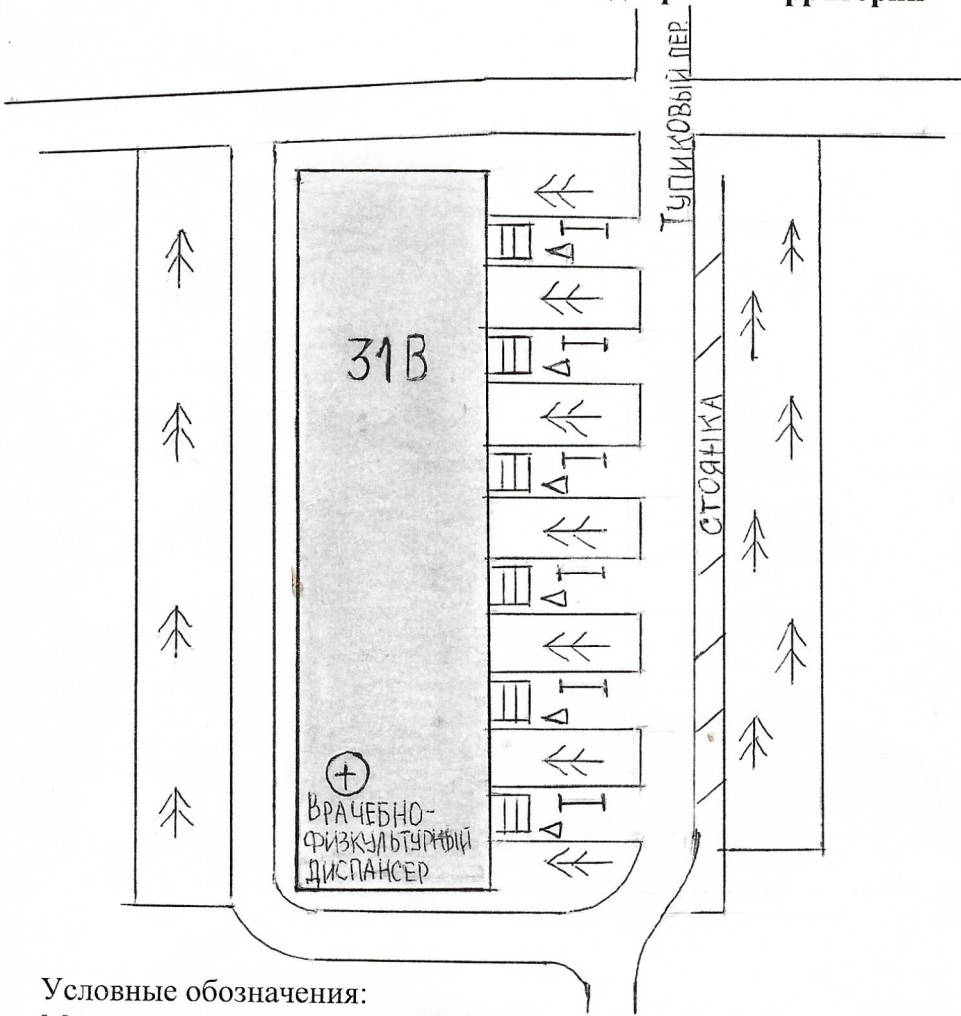

ДИЗАЙН - ПРОЕКТ

Адрес дворовой территории: Нижегородская обл., г. Дзержинск, пр-т Свердлова, дом 31В.

Схема дворовой территории

Условные обозначения:

- Многоквартирный дом Дворовый проезд Лавочка
 Урна Опора освещения Ограждения Элемент озеленения
 Тротуар Площадка (указать какая) площадка