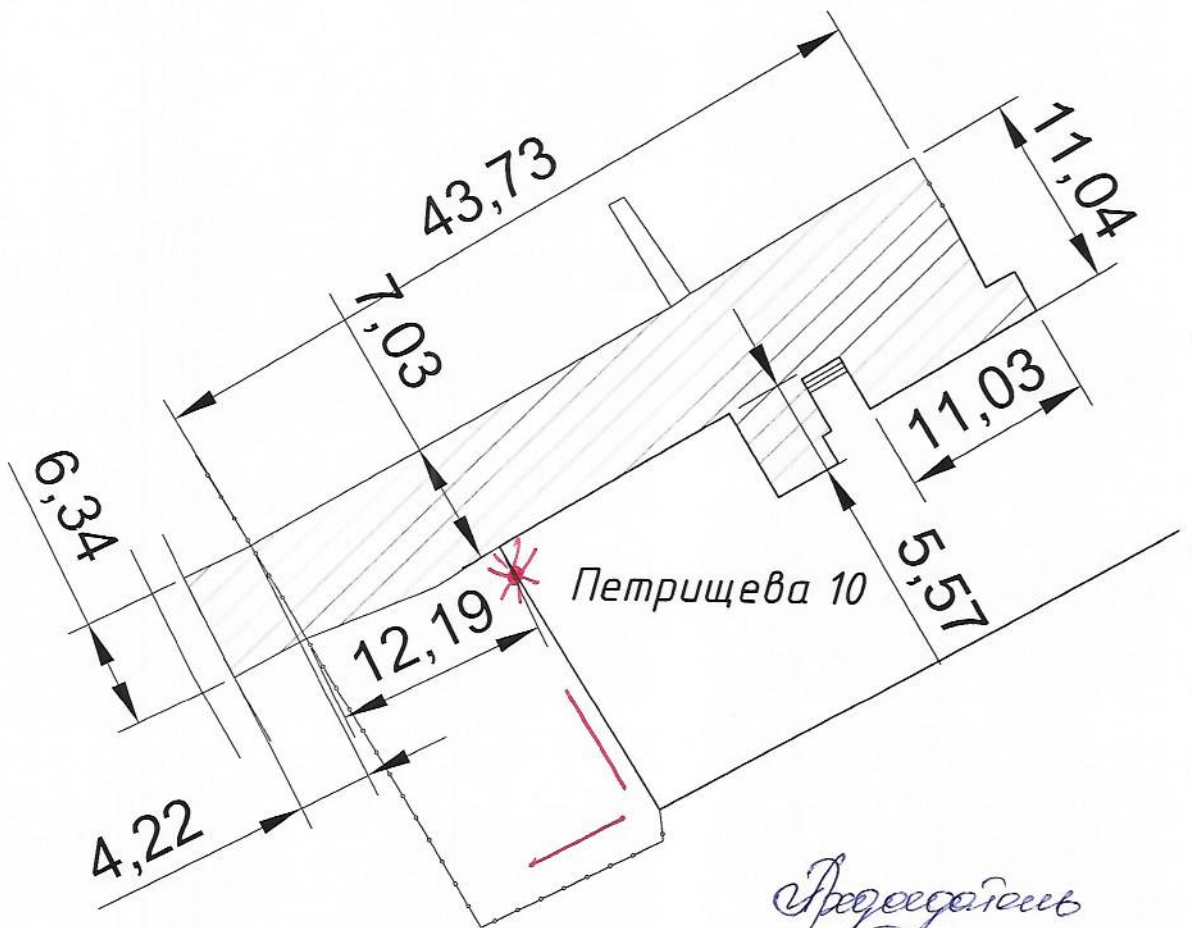

ДИЗАЙН-ПРОЕКТ
 БЛАГОУСТРОЙСТВА ДВОРОВОЙ ТЕРРИТОРИИ
 МКД №10 по ул. Петрищева

-  - площадь асф. покрытия
-  - светильник
-  - ПАВОЧКИ

Председатель
 правления
 Петрищева О.В.
 Рука
 А.В. [Signature]