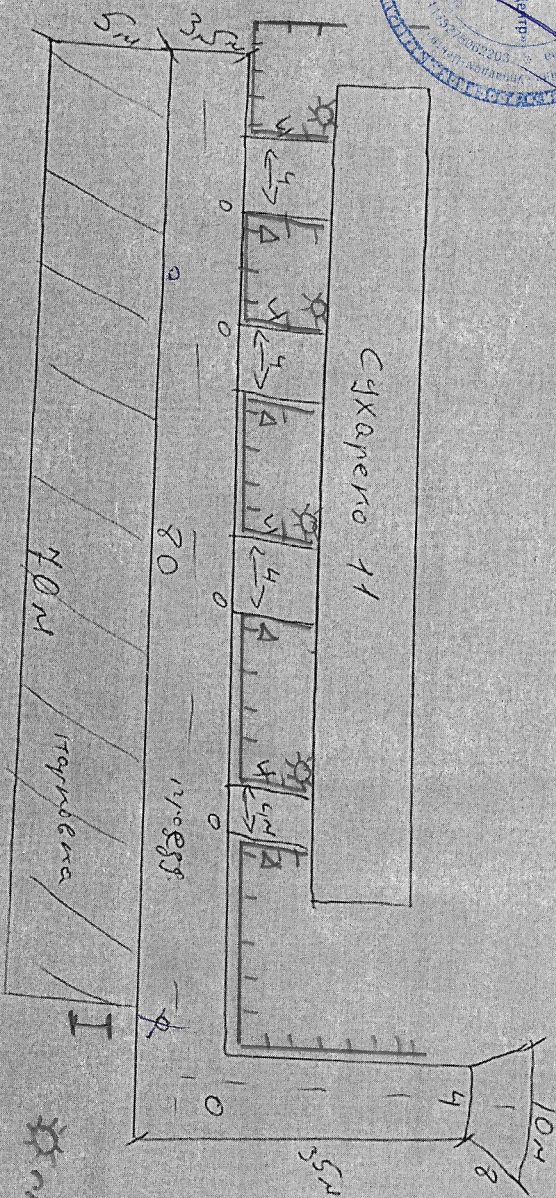

Директор ЦР  
Израйлевский

10/01/2018

- Проезд 516 м<sup>2</sup>
- Парковка 350 м<sup>2</sup>
- Терраса 64 м<sup>2</sup>
- Коридор 6 м<sup>2</sup>

Дизайн - проект  
бытовой техники  
автомобильной  
террасы  
205 кв м  
Израйлевский

☼ проектор  
ИЗДАТО  
Δ-УМНО  
||| мест  
оформления