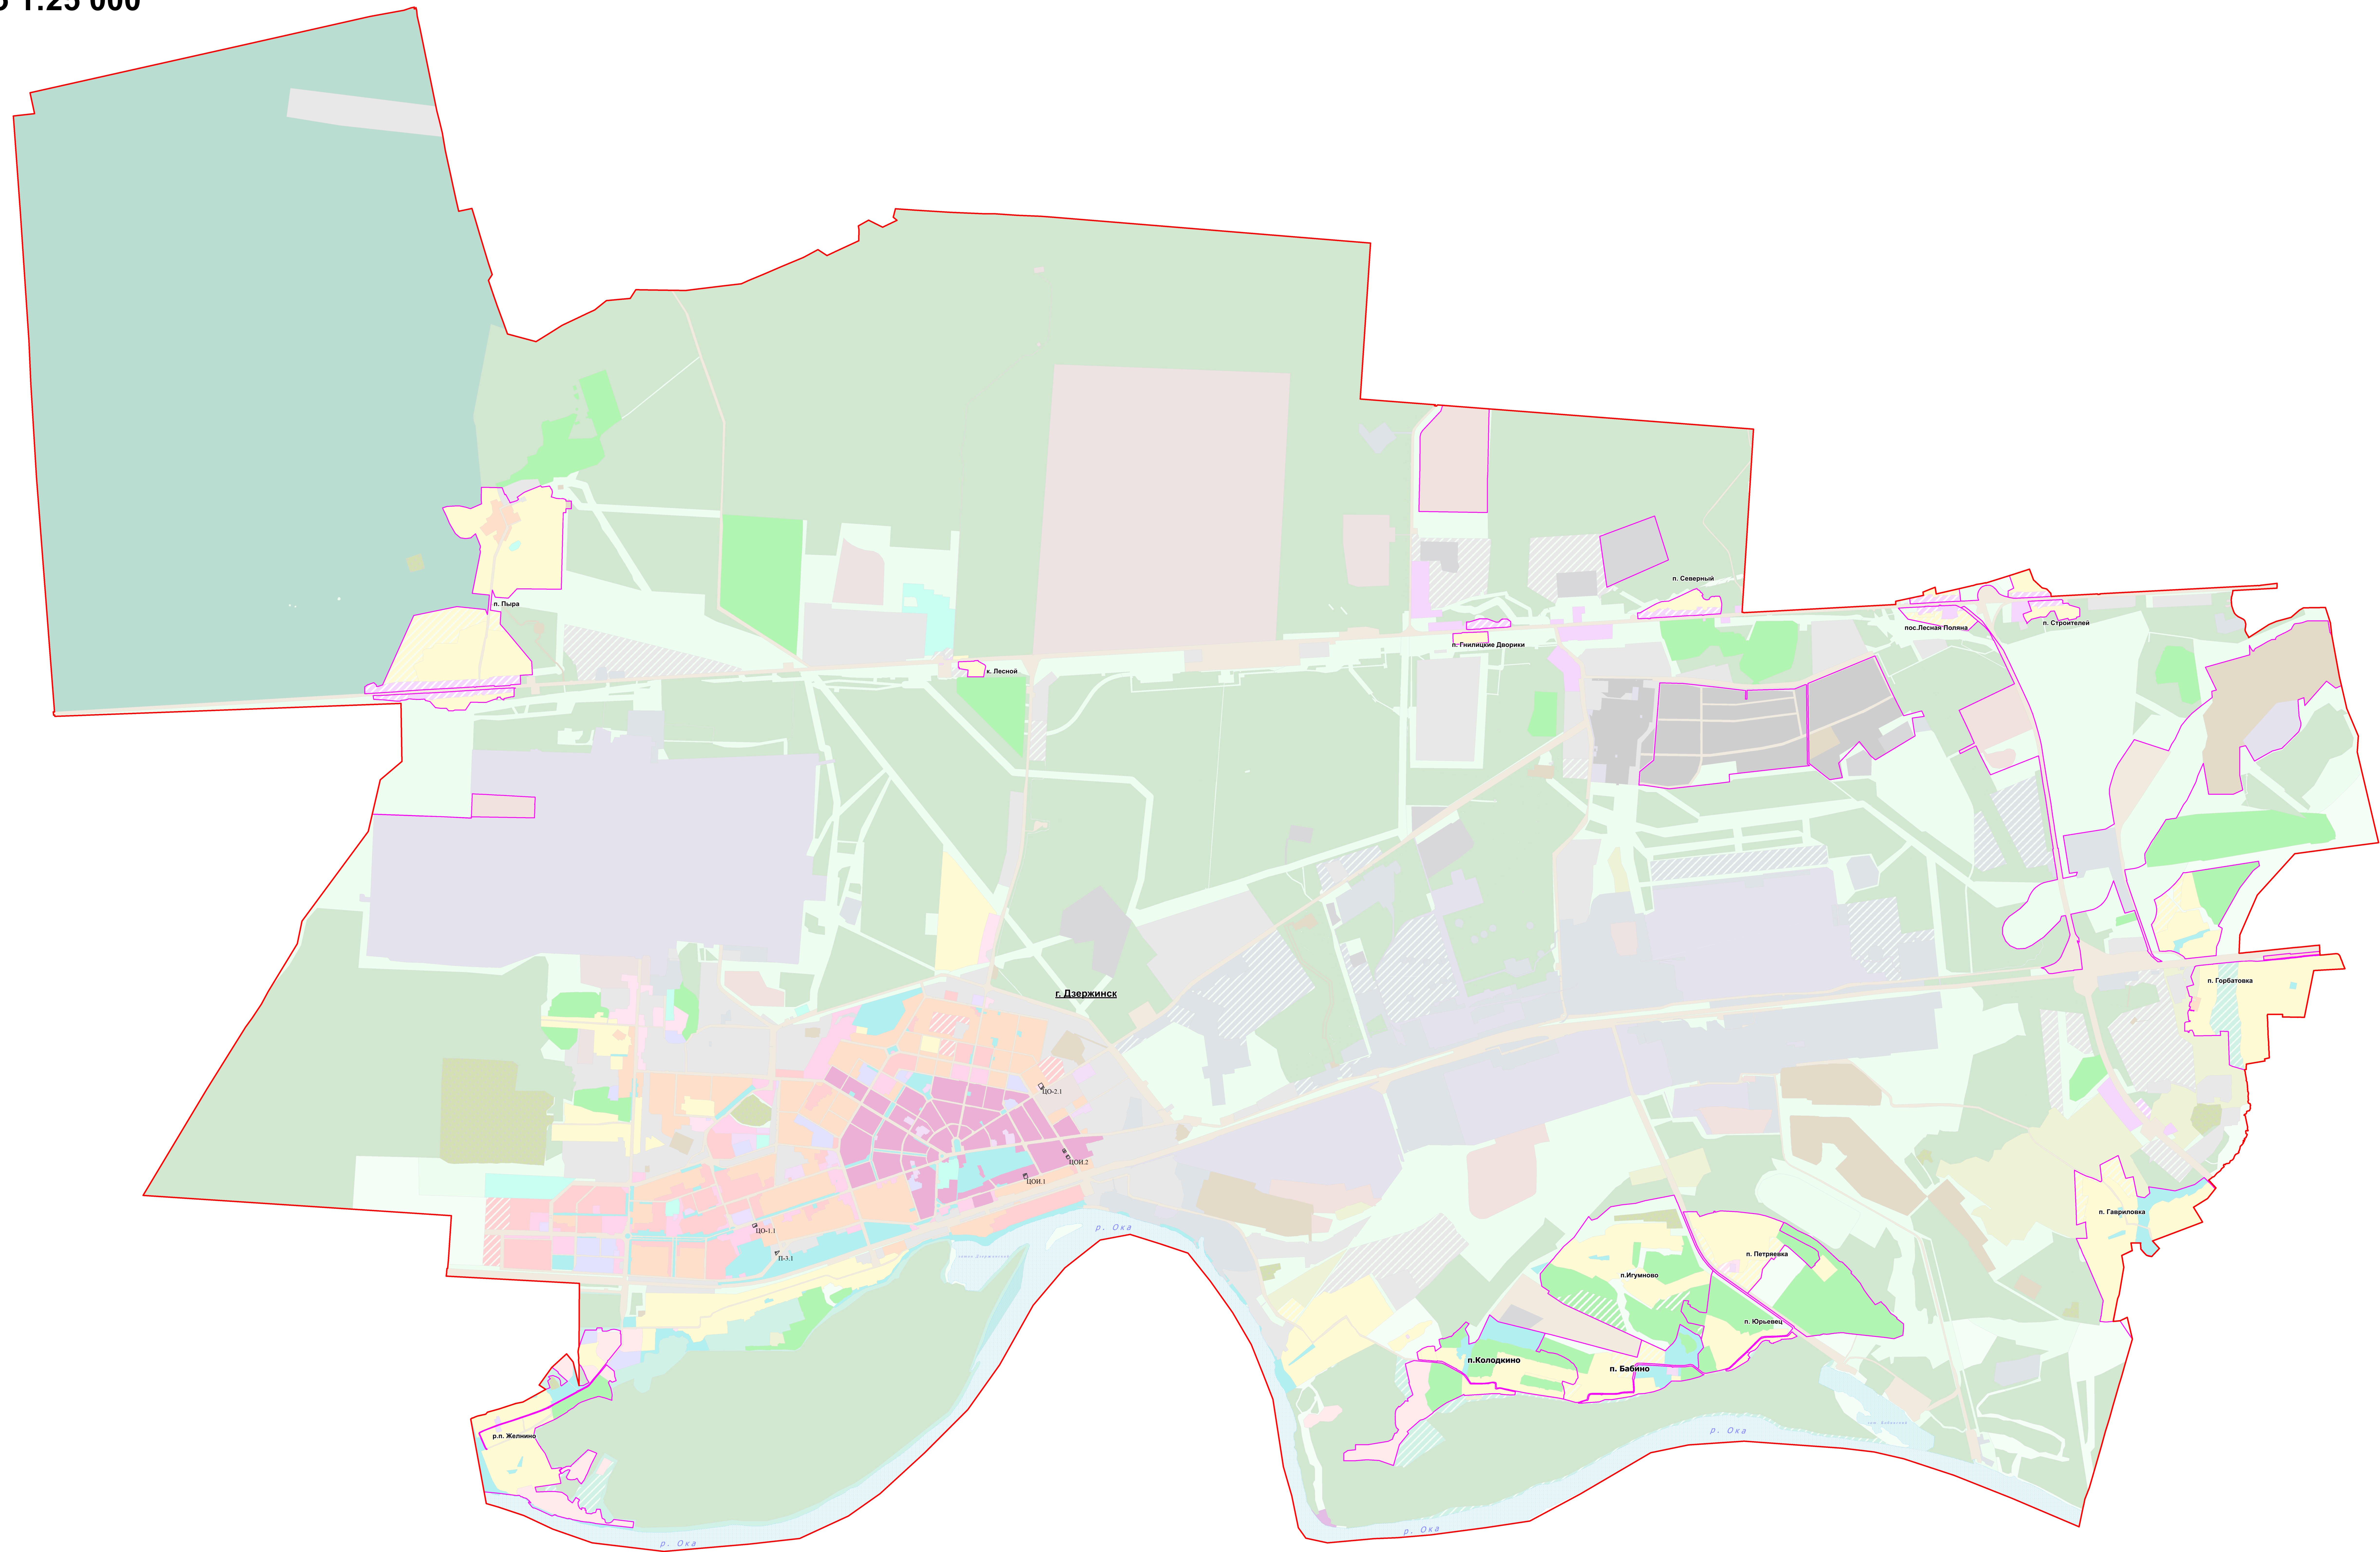

**СТАТЬЯ 12. КАРТА ГРАДОСТРОИТЕЛЬНОГО ЗОНИРОВАНИЯ С ОТОБРАЖЕНИЕМ  
ГРАНИЦ ПОДЗОН ТЕРРИТОРИАЛЬНЫХ ЗОН  
городского округа город Дзержинск  
Нижегородской области  
Масштаб 1:25 000**

**УСЛОВНЫЕ ОБОЗНАЧЕНИЯ**

-  Граница муниципального образования
-  Граница населенного пункта
-  Подзона территориальной зоны
- ПРОЧИЕ ТЕРРИТОРИИ**
-  Водные объекты