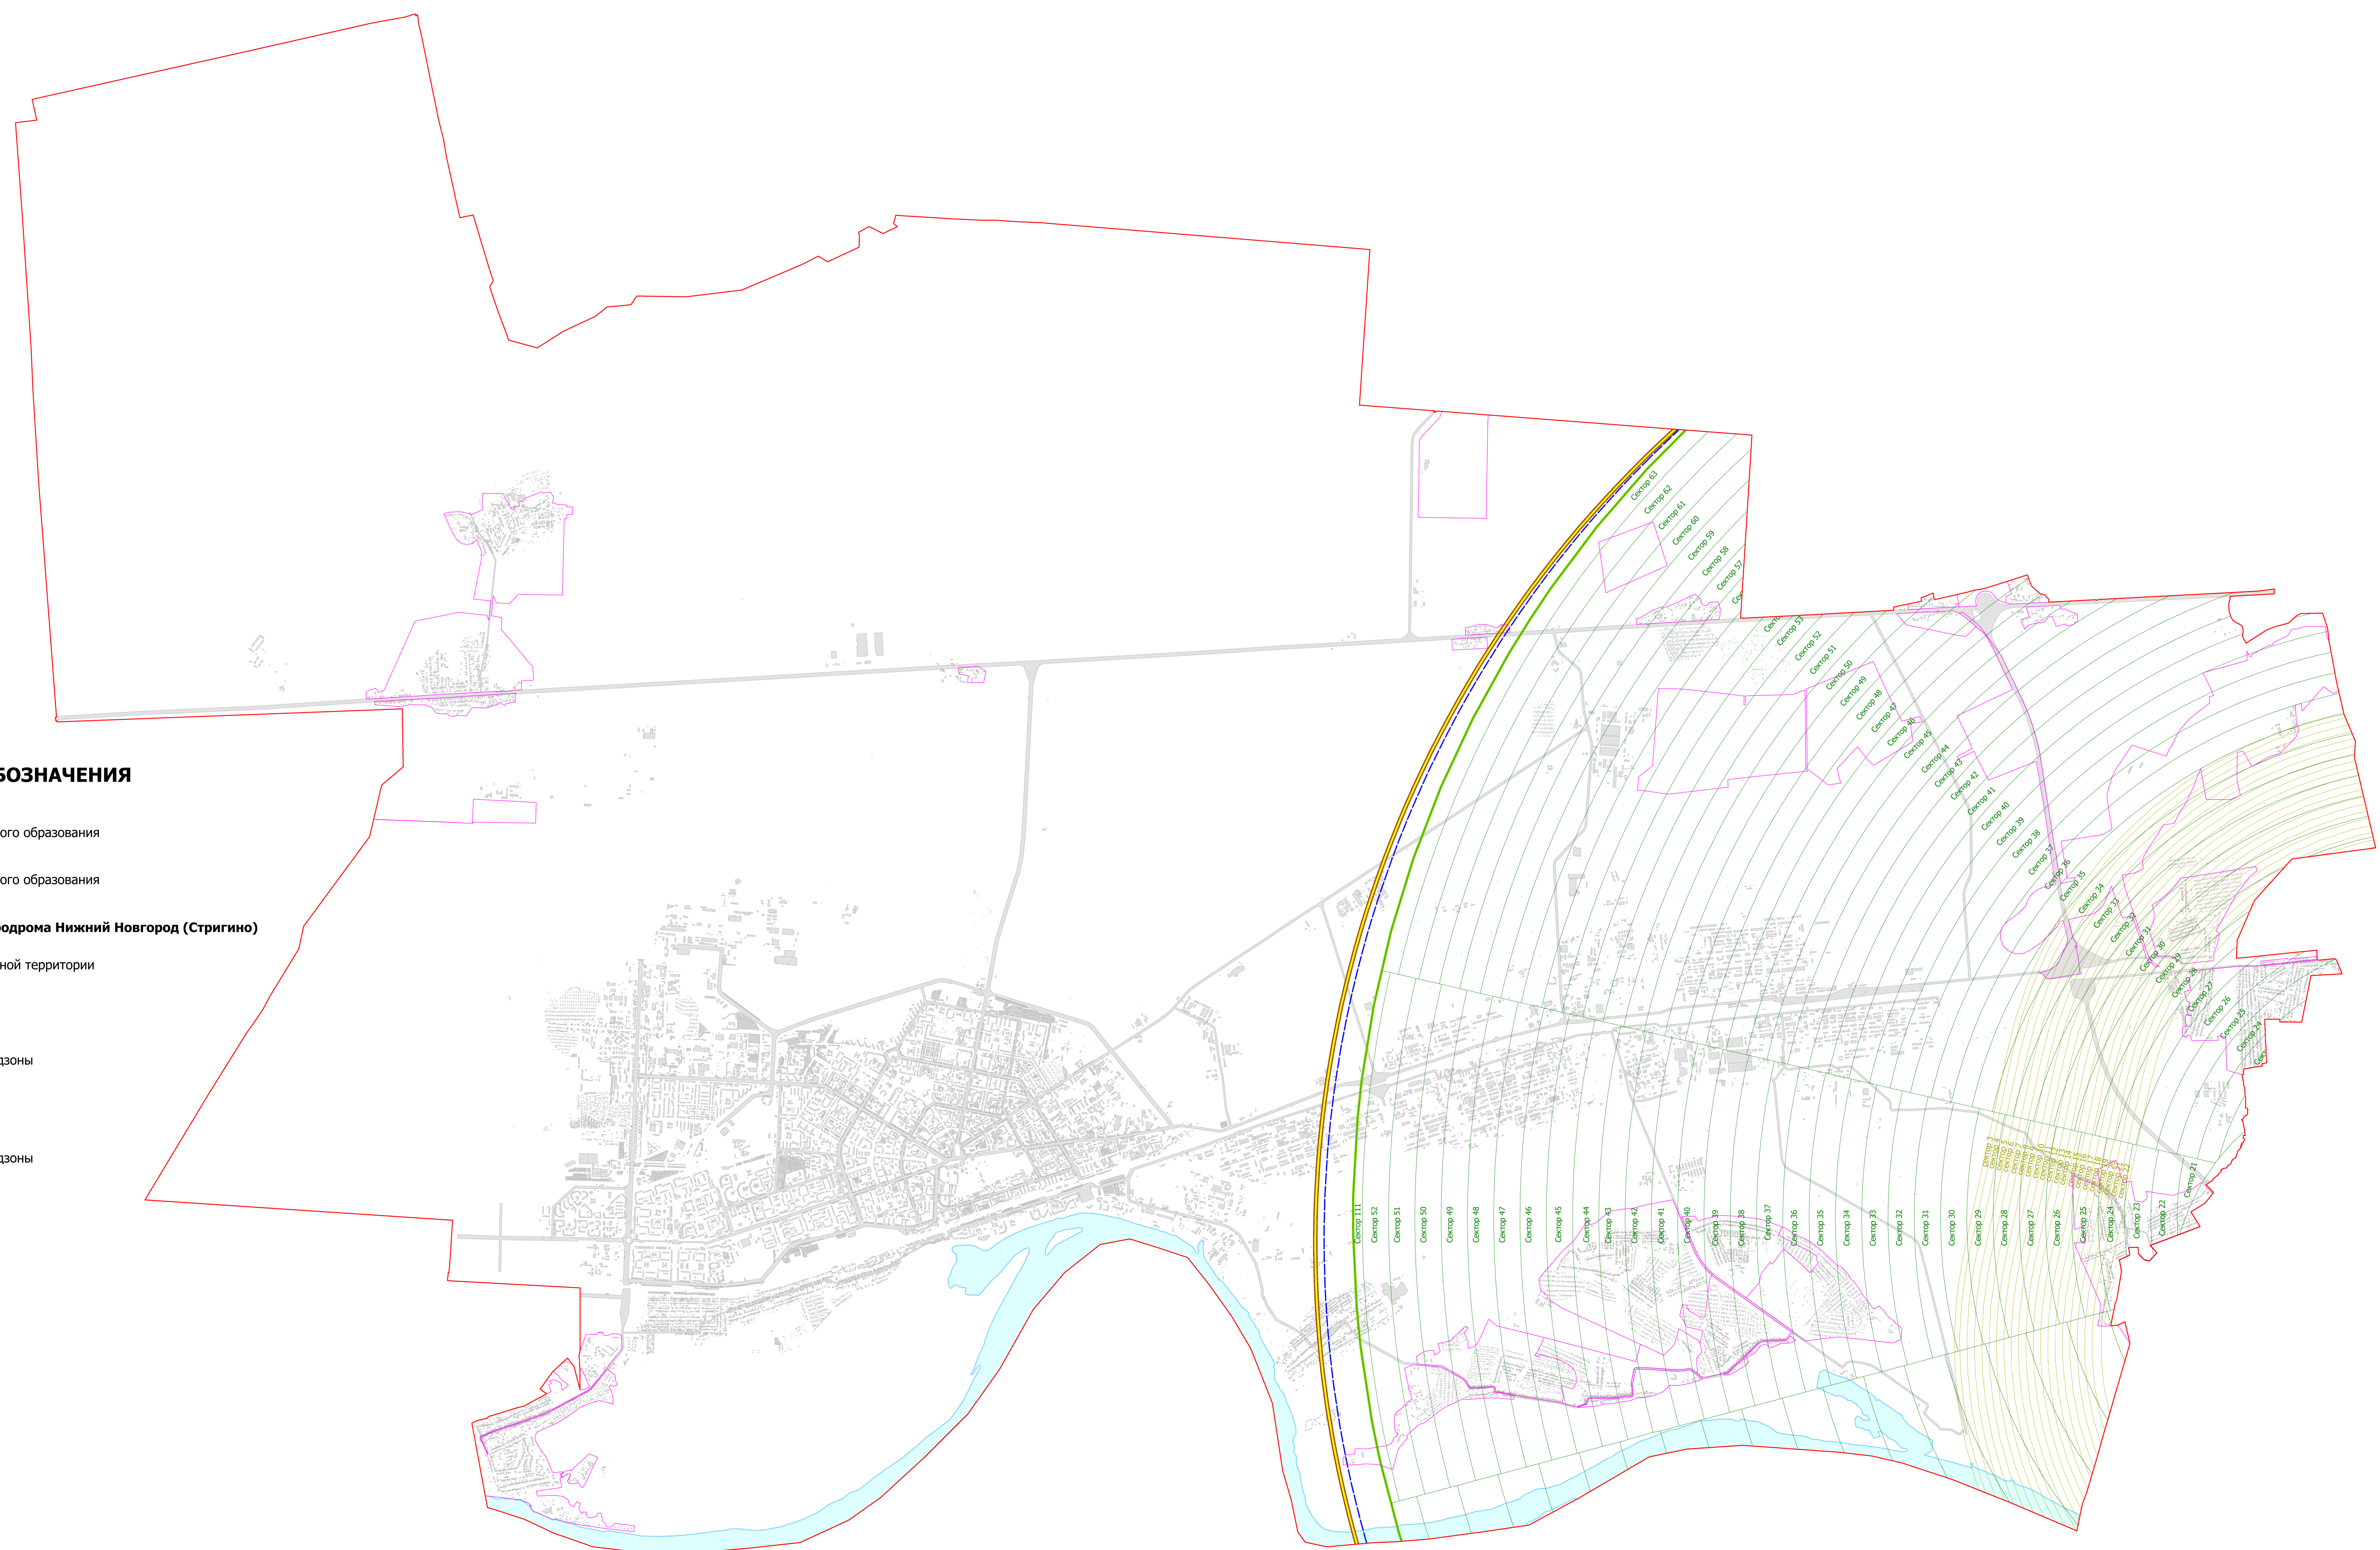

**СТАТЬЯ 13. 1. КАРТА ГРАНИЦ ЗОН С ОСОБЫМИ УСЛОВИЯМИ ИСПОЛЬЗОВАНИЯ ТЕРРИТОРИИ
С ОТОБРАЖЕНИЕМ ПРИАЭРОДРОМНОЙ ТЕРРИТОРИИ**
городского округа город Дзержинск
Нижегородской области
Масштаб 1:25 000

УСЛОВНЫЕ ОБОЗНАЧЕНИЯ

-  Граница муниципального образования
-  Граница муниципального образования
- Приаэродромные территории аэродрома Нижний Новгород (Стригино)**
-  Граница приаэродромной территории
-  Граница 3 подзоны
-  Граница сектора 3 подзоны
-  Граница 3 подзоны
-  Граница сектора 3 подзоны
-  Граница 6 подзоны