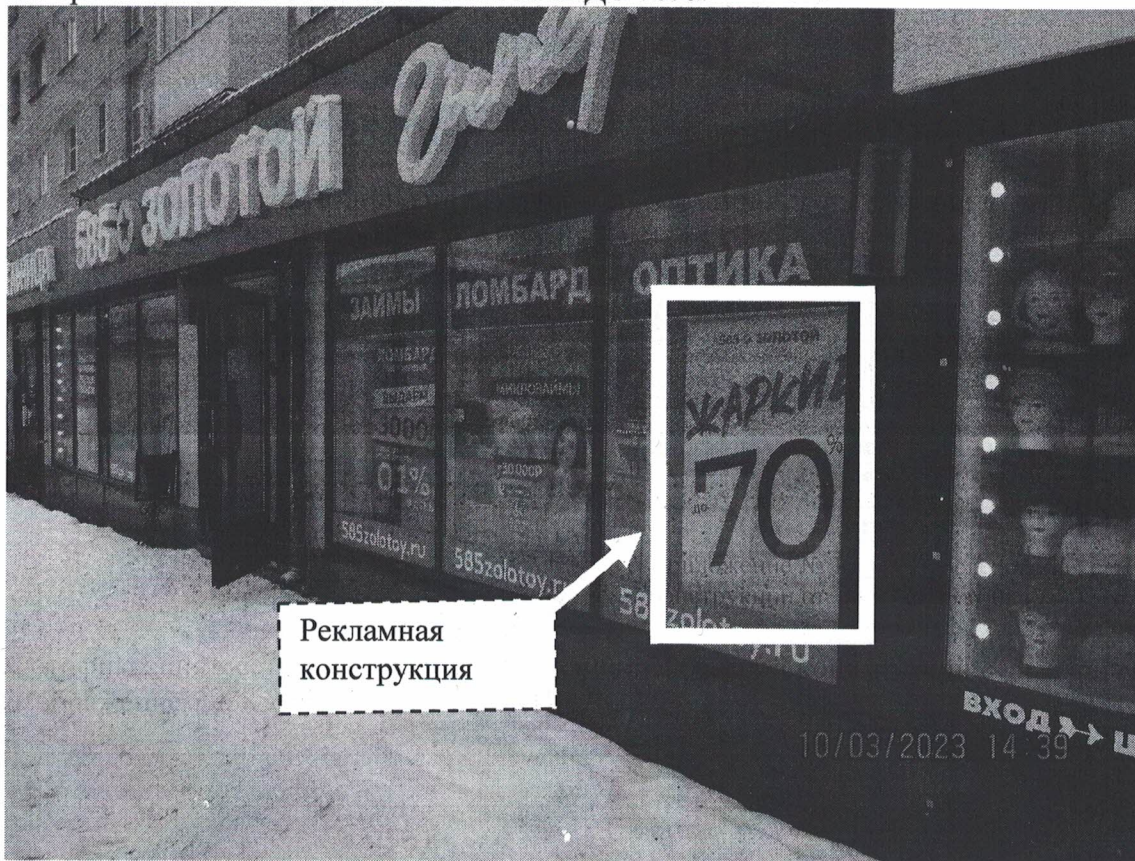

Фотофиксация места установки (размещения) рекламной конструкции с эскизным изображением «585 ЗОЛОТОЙ ЖАРКИЕ ДО 70%»

Фото № 1: Панорамное размещение рекламной конструкции

Фото № 2: Эскизное изображение рекламной конструкции