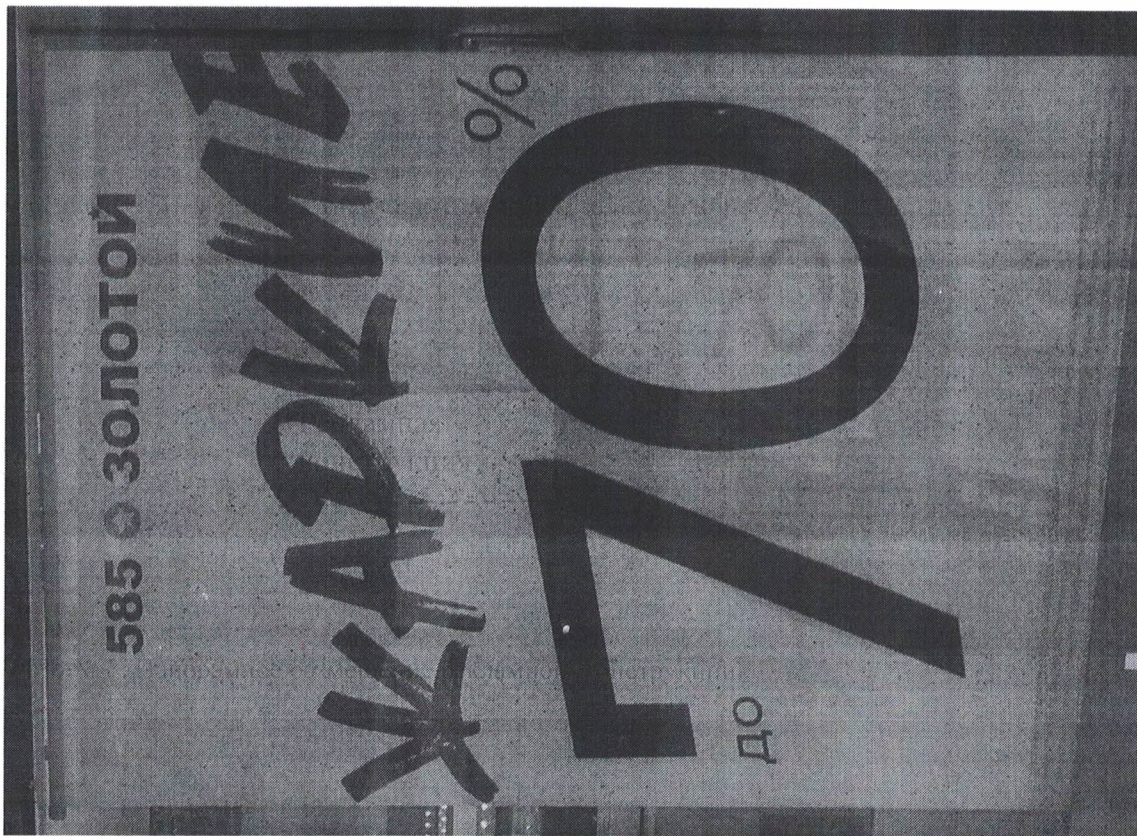

Фотофиксация места установки (размещения) рекламной конструкции с эскизным изображением «585 ЗОЛОТОЙ ЖАРКИЕ ДО 70%»

Фото № 1: Панорамное размещение рекламной конструкции

Фото № 2: Эскизное изображение рекламной конструкции